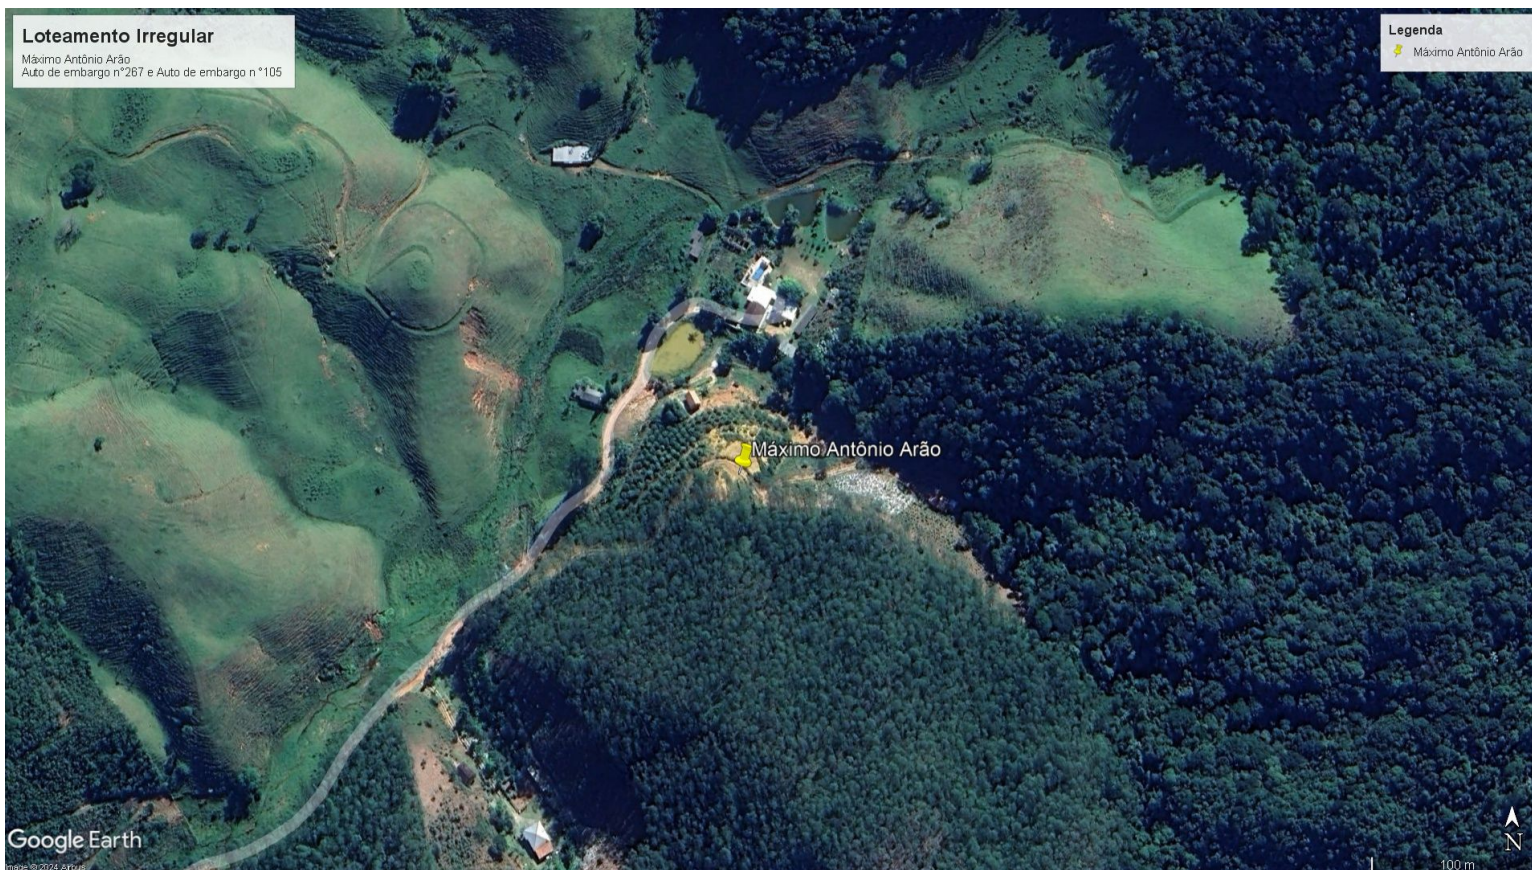

# LOTEAMENTO EMBARGADO

Endereço: Rua Projetada, 00, Departamento, Vargem Alta - ES

Coordenadas: UTM 24K 289504.00 // 7719438.00

DEPARTAMENTO DE FISCALIZAÇÃO DE OBRAS E POSTURAS - DEFOP

# LOTEAMENTO EMBARGADO

Endereço: Rua Projetada, 00, Guiomar, Vargem Alta - ES

Coordenadas: UTM 24K 300403.00// 7717184.00

DEPARTAMENTO DE FISCALIZAÇÃO DE OBRAS E POSTURAS - DEFOP

# LOTEAMENTO EMBARGADO

Endereço: Rua Projetada, 00, Boa Esperança, Vargem Alta - ES

Coordenadas: UTM 24K 290707.00 // 7707599.00

DEPARTAMENTO DE FISCALIZAÇÃO DE OBRAS E POSTURAS - DEFOP

# LOTEAMENTO EMBARGADO

Endereço: Rua Projetada, 00, Vila Maria, Vargem Alta - ES

Coordenadas: UTM 24k 292150.00 // 7726747.00

DEPARTAMENTO DE FISCALIZAÇÃO DE OBRAS E POSTURAS - DEFOP